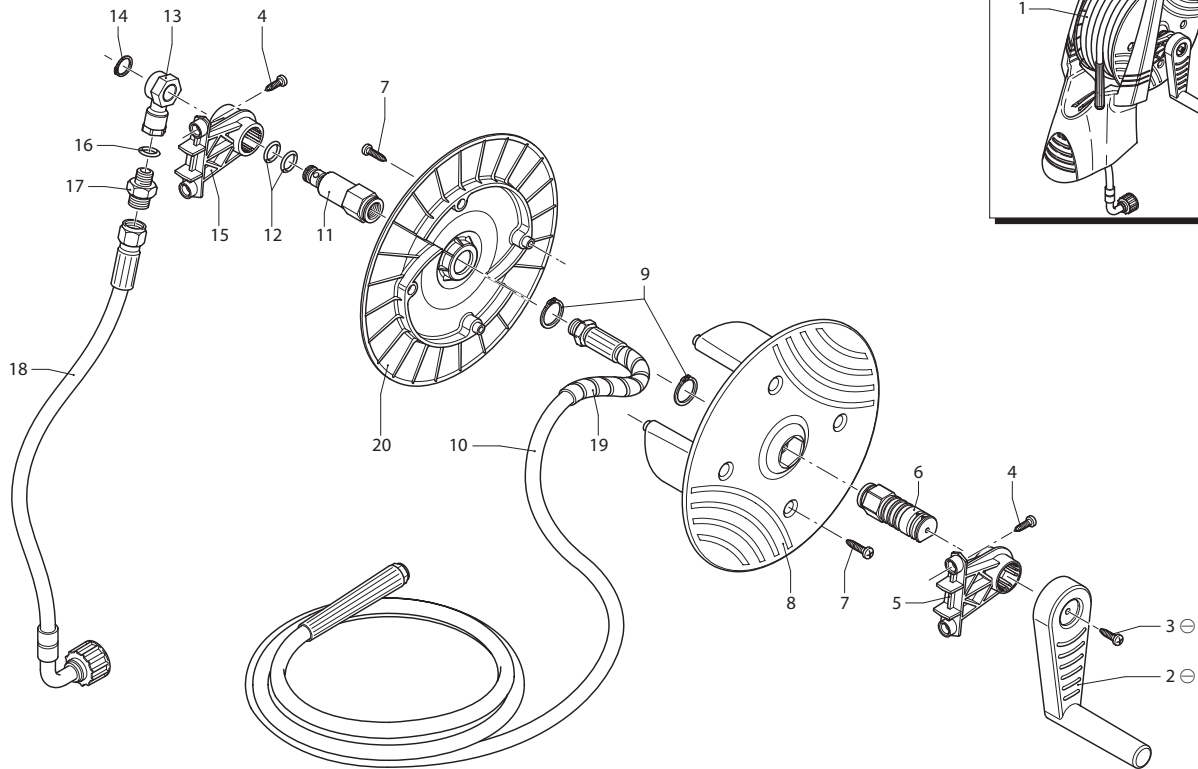

Pos.	Cod. Part n°	Denominazione	Description	Q.tà Q.ty	Note Vedi / See

SIMBOLOGIA - SYMBOLS

● Cod. 12366 - HW 130 TSS RLW

□ Cod. 12368 - HW 130 TSS

▲ Cod. 12370 - HW 130 TSS RLW

① 230 V/50Hz - Schuko

② 230 V/50Hz - UK

⊖ Non compreso nel premontaggio motore
No part of pre-assembly electric motor

UN002424-MA

Pos.	Cod. Part n°	Denominazione	Description	Q.tà Q.ty	Note Vedi / See
1	40380	Prem. avvolgitubo	Hose reel assembly	1	
2	2100300	Vite autof. 5x16	Screw	1	
3	2360150	Leva avvolgitubo	Hose reel lever	1	
4	2100300	Vite autof. 5x16	Screw	4	
5	2440490	Staffa dx	Sx bracket	1	
6	2440500	Perno dx	Sx pin	1	
7	2560720	Vite autof. 5x20	Screw	4	
8	2360230	Avvolgitubo	Hose reel	1	
9	380420	Seeger øe 22	Circlip	2	
10	2620550	Tubo di mandata	High pressure hose	1	8 m
11	2440510	Perno sx	Dx pin	1	
12	391000	OR ø 9,13x2,62	O-Ring	2	
13	2440540	Raccordo	Fitting	1	
14	2360320	Seeger øe 14	Circlip	1	
15	2440480	Staffa sx	Dx bracket	1	
16	820510	OR ø 10,82x1,78	O-Ring	1	
17	2360310	Nipples 1/4"-3/4"G (M)	Threaded adapter	1	
18	2600170	Tubo	Hose	1	
19	2360510	Protezione	Protection	1	
20	2360460	Avvolgitubo	Hose reel	1	

Pos.	Cod. Part n°	Denominazione	Description	Q.tà Q.ty	Note Vedi / See

SIMBOLOGIA - SYMBOLS

⊖ Non compreso nel premontaggio motore
No part of pre-assembly electric motor

UN002425-MA

Pos.	Cod. Part n°	Denominazione	Description	Q.tà Q.ty	Note Vedi / See
1	40356	Testina	Head	1	
2	391000	OR ø 9,13x2,62	O-Ring	2	
3	40344	Rotopower	Rotopower	1	
4	40487	Lancia	Lance	1	
5	40352	Serbatoio detergente	Detergent tank	1	
6	40350	Pistola	Gun	1	
7	2000770	OR ø 10x2	O-Ring	1	☐
8	1080250	OR ø 7,67x1,78	O-Ring	1	☐
9	2620470	Tubo di mandata	High pressure hose	1	☐ 7,6 m
10	40322	Spazz. rotante snodata	Flexible rotating brush	1	● ▲
11	40327	Raccordo	Fitting	1	● ▲
12	40657	Detergente	Detergent	1	
13	1461470	Raccordo	Fitting	1	
14	3212	Innesto raccordo+guarn.	Attachment for tap+gasket	1	3/4" G(F)