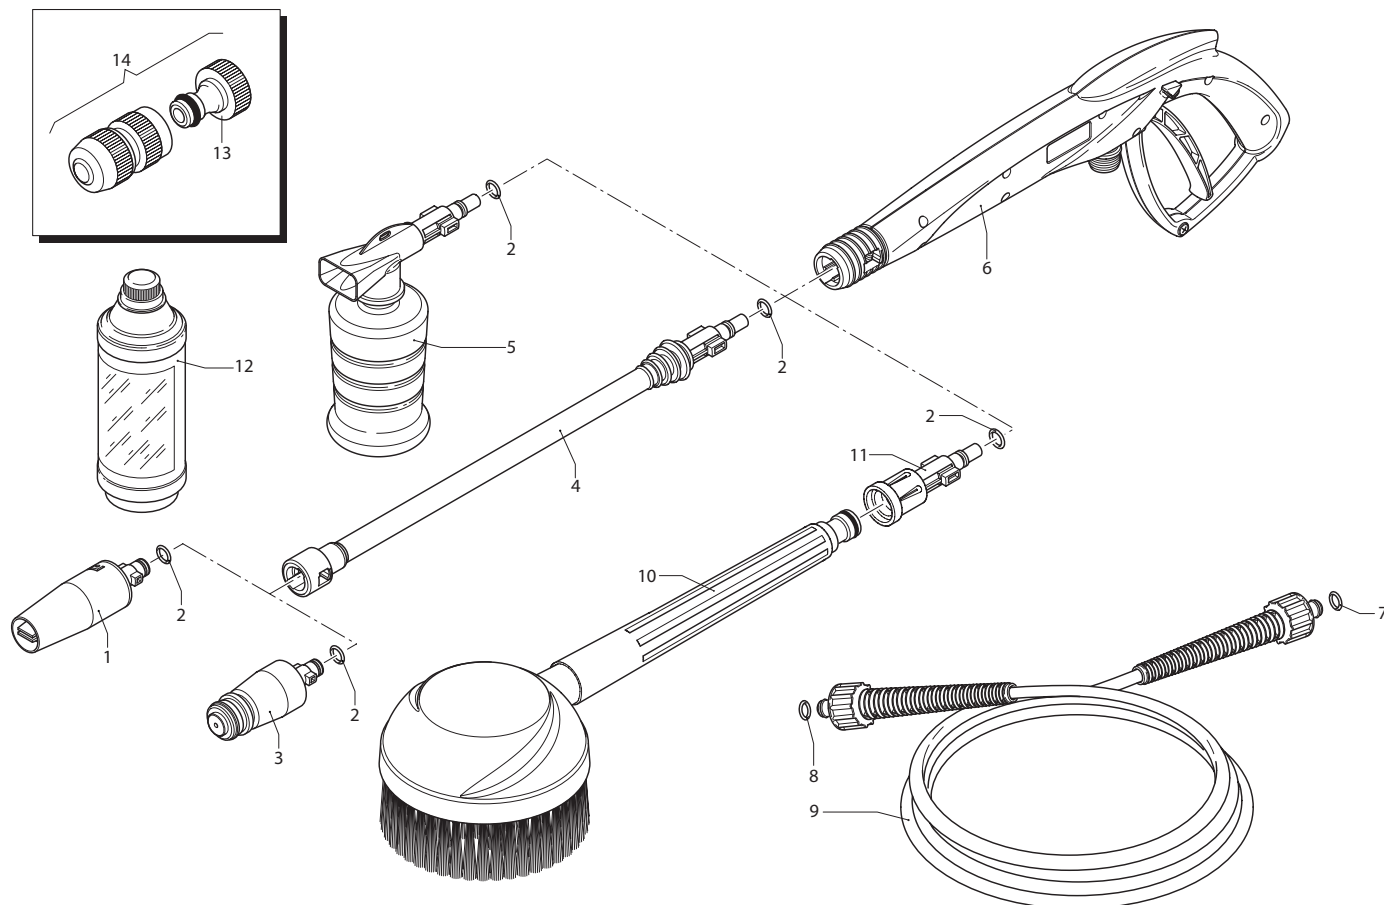

⊖ Non compreso nel premontaggio motore
No part of pre-assembly electric motor

UN002424-MA

Pos.	Cod. Part n°	Denominazione	Description	Q.tà Q.ty	Note Vedi / See
1	40380	Prem. avvolgitubo	Hose reel assembly	1	
2	2100300	Vite autof. 5x16	Screw	1	
3	2360150	Leva avvolgitubo	Hose reel lever	1	
4	2100300	Vite autof. 5x16	Screw	4	
5	2440490	Staffa dx	Sx bracket	1	
6	2440500	Perno dx	Sx pin	1	
7	2560720	Vite autof. 5x20	Screw	4	
8	2360230	Avvolgitubo	Hose reel	1	
9	380420	Seeger øe 22	Circlip	2	
10	2620550	Tubo di mandata	High pressure hose	1	8 m
11	2440510	Perno sx	Dx pin	1	
12	391000	OR ø 9,13x2,62	O-Ring	2	
13	2440540	Raccordo	Fitting	1	
14	2360320	Seeger øe 14	Circlip	1	
15	2440480	Staffa sx	Dx bracket	1	
16	820510	OR ø 10,82x1,78	O-Ring	1	
17	2360310	Nipples 1/4"-3/4"G (M)	Threaded adapter	1	
18	2600170	Tubo	Hose	1	
19	2360510	Protezione	Protection	1	
20	2360460	Avvolgitubo	Hose reel	1	

Pos.	Cod. Part n°	Denominazione	Description	Q.tà Q.ty	Note Vedi / See

SIMBOLOGIA - SYMBOLS

⊖ Non compreso nel premontaggio motore
No part of pre-assembly electric motor

UN002425-MA

Pos.	Cod. Part n°	Denominazione	Description	Q.tà Q.ty	Note Vedi / See
1	40356	Testina	Head	1	
2	391000	OR ø 9,13x2,62	O-Ring	2	
3	40344	Rotopower	Rotopower	1	
4	40487	Lancia	Lance	1	
5	40352	Serbatoio detergente	Detergent tank	1	
6	40350	Pistola	Gun	1	
7	2000770	OR ø 10x2	O-Ring	1	☐
8	1080250	OR ø 7,67x1,78	O-Ring	1	☐
9	2620470	Tubo di mandata	High pressure hose	1	☐ 7,6 m
10	40322	Spazz. rotante snodata	Flexible rotating brush	1	● ▲
11	40327	Raccordo	Fitting	1	● ▲
12	40657	Detergente	Detergent	1	
13	1461470	Raccordo	Fitting	1	
14	3212	Innesto raccordo+guarn.	Attachment for tap+gasket	1	3/4" G(F)