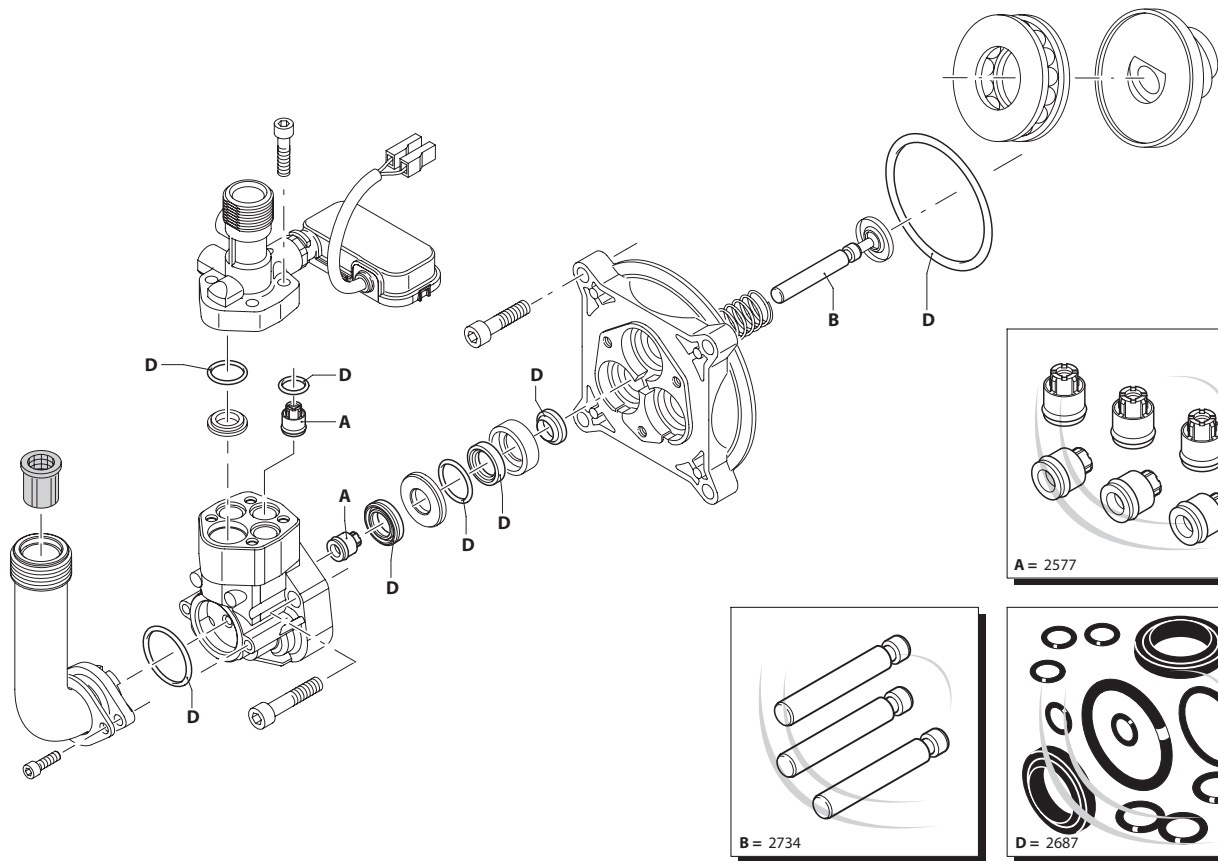

KIT RICAMBI / PART KITS