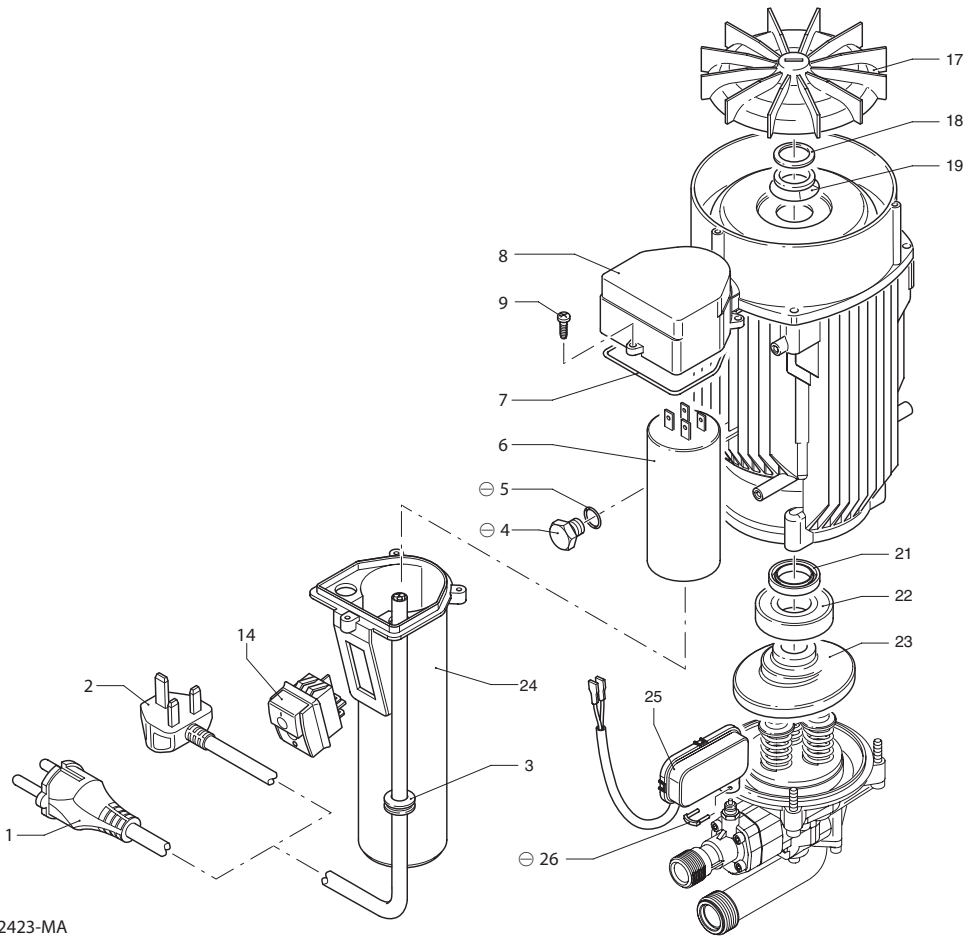

UN002423-MA

Pos.	Cod. Part n°	Denominazione	Description	Q.tà Q.ty	Note Vedi / See
1	1343400	Cavo	Cable	1	● ▲ ①
2	1682040	Cavo	Cable	1	□ ②
3	2021480	Passacavo	Gland	1	
4	1682420	Tappo olio	Oil dip stick	1	
5	2000240	OR ø 5,23x2,62	O-Ring	1	
6	1680670	Condensatore 30 µF	Capacitor 30 µF	1	
7	850840	OR ø 62x2	O-Ring	1	
8	1680035	Scudo motore	Motor shield	1	
9	1261551	Vite autof. 3,5x13	Screw	3	
14	2320280	Interruttore	Switch	1	
17	1680250	Ventola	Fan	1	
18	2020850	Rondella	Washer	1	
19	1340350	Anello tenuta	Seal ring	1	
21	840020	Anello tenuta	Seal ring	1	
22	1461430	Cuscinetto	Bearing	1	
23	1683000	Piattello oscillante	Wobble plate	1	
24	2440221	Scatola condensatore	Capacitor box	1	
25	2029721	Prem. TSS	TSS assembly	1	
26	2021960	Forcella	Clip	1	
27	4827	Motore elettrico	Electric motor	1	● □ ①
	44095	Motore elettrico	Electric motor	1	▲ ②

Pos.	Cod. Part n°	Denominazione	Description	Q.tà Q.ty	Note Vedi / See

SIMBOLOGIA - SYMBOLS

● Cod. 12366 - HW 130 TSS RLW

□ Cod. 12368 - HW 130 TSS

▲ Cod. 12370 - HW 130 TSS RLW

① 230 V/50Hz - Schuko

② 230 V/50Hz - UK

⊖ Non compreso nel premontaggio motore
No part of pre-assembly electric motor